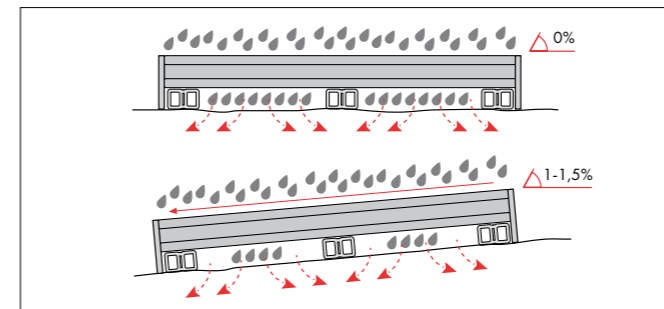

FØLG ALTID UPM PROFIS KOMPLETTE MONTERINGSVEJLEDNING,

som findes på www.upmprofi.com og i boksene med T-Clips og Wing Clips.

For at få det bedste ud af din terrasse er det under monteringen nødvendigt at tage højde for, at planker af kompositmateriale opfører sig anderledes end træplanker. Følg altid UPM ProFis monteringsanvisninger fuldt ud. Hvis

du ikke gør det, kan det forringe din terrasses ydeevne og gøre din UPM ProFi-produktgaranti ugyldig. Følgende punkter fremhæves, men skal ikke ses som et alternativ til at følge de komplette instruktioner.

1. Under alle omstændigheder skal underkonstruktionen være formet til en stiv ramme, der ikke kan bevæge sig, være godt ventileret og være monteret, så regnvand nemt kan løbe væk.