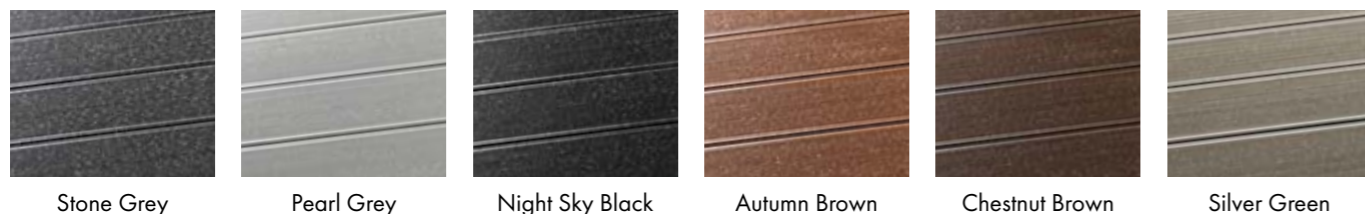

Stone Grey

Pearl Grey

Night Sky Black

Autumn Brown

Chestnut Brown

Silver Green

UPM PROFI DECK 150

Til kommercielle og private formål