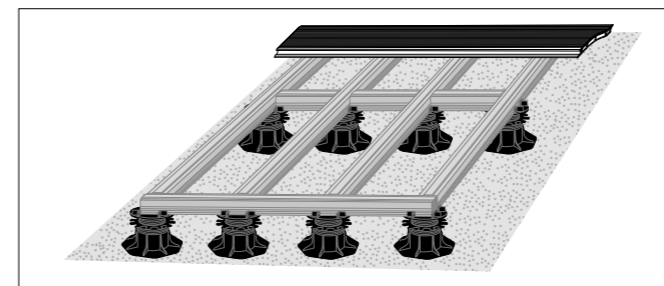

2. UPM ProFi komposit strøen og den lille alustøtteskinne må kun monteres på flade, permanent bærende overflader og fastgøres til jorden i intervaller på 1 meter. Hævede terrasser kan bygges på en stiv ramme, der er fremstillet med en stor UPM ProFi-alustøtteskinne og UPM ProFi-fædder eller godkendt træ (hårdt træ, holdbarhedsklasse 1).