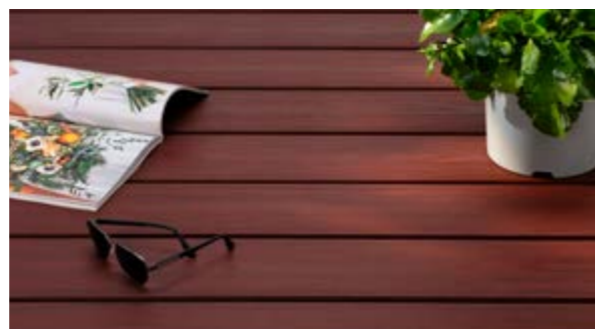

De bedste kompositplanker på det europæiske marked med et naturligt udseende som hårdtræ

Nordic Ash

Silver Teak

Royal Elm

Californian Oak

Brazilian Walnut

Streaked Ebony

Red Padouk