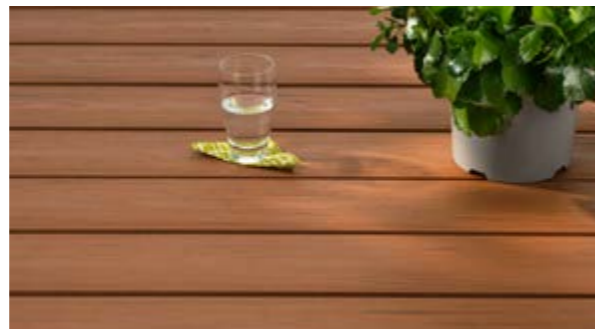

De bedste kompositplanker på det europæiske marked med et naturligt udseende som hårdtræ

Nordic Ash

Silver Teak

Royal Elm

Californian Oak

Brazilian Walnut

Streaked Ebony

Red Padouk