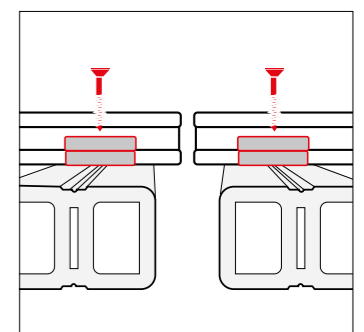

1 x i midten af hver planke

3. Planker af kompositmateriale har lavere fugtabsorption end træplanker og er mindre tilbøjelige til at svulme i vådt vejr. Men de udvider sig og trækker sig sammen i længden, når temperaturen ændres. Det er også normalt, at resterende forarbejdningsspændinger kan resultere i en lille afkorting af plankerne i de første år efter monteringen. Typisk vil der kun være tale om 0,5 mm for Piazza pro og ca. 1,5 mm pr.m for Piazza One, Deck 150 og op til 3 mm Terra 127. Hvis der monteres i varmt vejr (plankernes temperatur er over 20°C), må der ikke være noget mellemrum i enderne af plankerne. Hvis plankerne er under 20°C, skal der være en afstand på 3 mm for planker på 4 m (Undtagen Piazza Pro som skal have 6 mm) og 4 mm for planker på 6 m.

6. Til sammenføjning af terrasseplankernes ender skal der anvendes to Støtteskinner/strøer, hvor de mødes. Hver plankeende skal fastgøres med sine egne clips. For enden af plankerne er det maksimalt tilladte planker udhæng på Piazza Pro og Deck 150 er 50 mm. Terra 127 og Piazza One max. 30 mm. Det er ikke tilladt at have planker udhæng på Piazza One, hvis plankeenderne skal fastgøres til underkonstruktionen med Wing-clips.