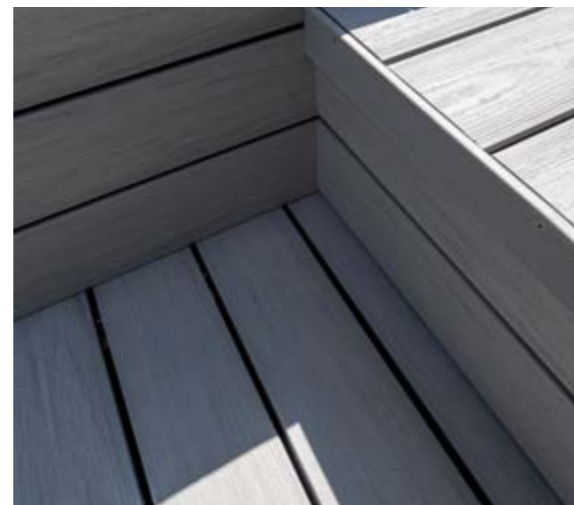

CASE: Strandferie derhjemme

Tetu-familien var allerede velsignet med en fantastisk bjergudsigt, men havde endnu et ønske til deres hjem.

Albertville, der er beliggende i hjertet af de franske alper, er verdenskendt for vintersport. (De olympiske vinterlege i 1992 blev afholdt der). Men for den lokale indbygger **Patrice Tetu** er det dog de lange varme sommerdage, der skal nydes udenfor. På den ene side af deres hus, med udsigt ned over haven, har de en terrasse, hvor de kan beundre bjergene, mens de spiser. På den anden side har de en swimmingpool, hvor de også kan beundre bjergene, mens de slapper af.

"Idéen var at kunne nyde poolen om sommeren, som om vi var ved stranden" forklarer **Hr. Tetu**. Hans kone er også tilhænger af udendørslivet.

"Jeg bruger typisk tid på terrassen, når solen er fremme, det er varmt og jeg kan nyde lyset. Min drømmedag ude på terrassen indebærer en liggestol, en parasol og svømmeture fra den ene ende af poolen til den anden" beskriver **Fru Tetu**.

Tetu-familien valgte UPM ProFi Piazza One Silver Teak på grund af dets design og lave vedligeholdelse. Denne terrasse var perfekt til siden med poolen, da den har en skridsikker overflade, både når det er vådt og tørt, og den er modstandsdygtig over for pletter, herunder over for klorvand.

Den 110m² store terrasse er garanteret mod pletter, falmende farver og strukturelle defekter i 25 år.

Normalt monteres UPM ProFi-planker af en professionel montør, men i dette tilfælde stod Hr. Tetu selv for planlægningen og monteringen af terrassen. Hele processen fra den oprindelige idé til planlægning af terrassen, indkøb af materialer og montering tog otte måneder.

UPM ProFi's Deck Planner giver dig mulighed for at visualisere terrassen og få en komplet materialeliste og design af understrukturen.

Et sidste råd fra Hr. Tetu: *"Vær sikker på at følge monteringsvejledningen"*.