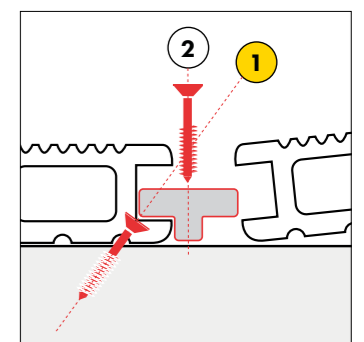

5. UPM ProFi T-clips, Wing-clips og aluskinner er alle designet til at muliggøre termisk udvidelse og sammentrækning på langs. For at sikre, at plankerne forbliver på plads, og at mellemrummene er på linje, skal hvert plank fastgøres direkte gennem plankenoten til understrukturen med en skrue.