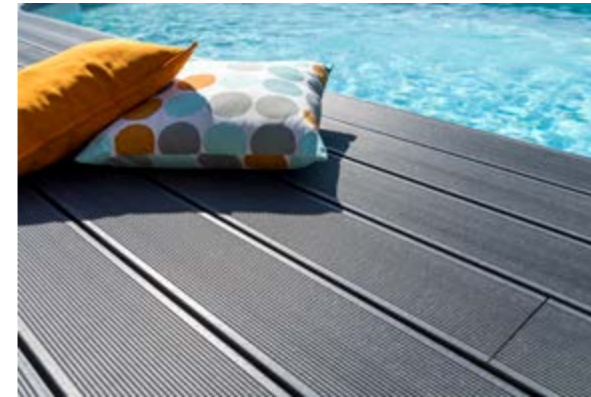

UPM ProFi Deck 150

De bedste kompositplanker på det europæiske marked, som giver udendørsliv et nyt design

Stone Grey