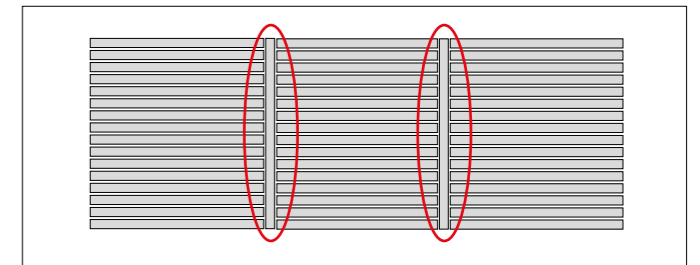

4. Terrassen skal monteres, så de små mellemrum i enderne, hvor plankerne mødes, er en del af designet. Du kan f.eks. justere plankerne, så mellemrummet danner en lige linje, ændre retningen på plankerne eller bruge en tvær-bort, der er monteret i en vinkel på 90 grader i forhold til hovedområdet.