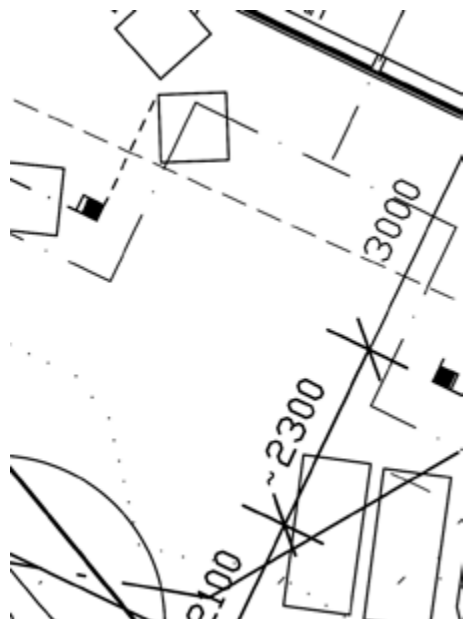

Prisbelønnet design til udendørsliv

Adskillige velrenommerede arkitekter og designere har sat sin lid til UPM ProFis træ-/plast-komposit i urbane designprojekter og andre offentlige WPC-projekter: **Shigeru Ban**, **Tom Dixon** og **Tobias Rehrberger** har samarbejdet med os.

Med høj farveholdbarhed, modstandsdygtighed over for pletter og en garanteret strukturel integritet på 25 år tilbyder vores produkter de bedste egenskaber i sin klasse for terrasseprojekter. Der findes et bredt udvalg af sofistikerede farvetoner og smarte monteringsystemer, der sikrer en professionel, solid og langvarig finish for din terrasse.

Priser: German Design Award, Green Good Design osv.
Services: Support ved store projekter