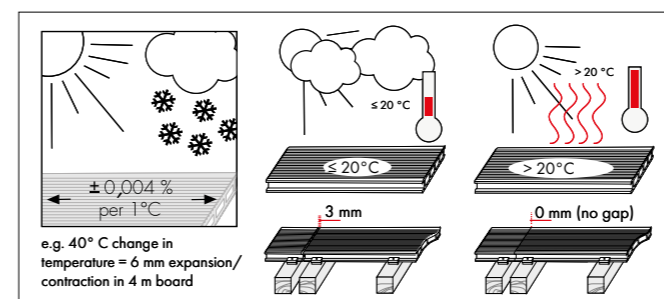

1 x i midten af hver planke

3. Planker af kompositmateriale har lavere fugtabsorption end træplanker og er mindre tilbøjelige til at svulme i vådt vejr. Men de udvider sig og trækker sig sammen i længden, når temperaturen ændres. Det er også normalt, at resterende forarbejdningsspændinger kan resultere i en lille afkorting af plankerne i de første år efter monteringen. Typisk vil der kun være tale om 0,5 mm for Piazza pro og ca. 1,5 mm pr.m for Piazza One, Deck 150 og op til 3 mm Terra 127. Hvis der monteres i varmt vejr (plankernes temperatur er over 20°C), må der ikke være noget mellemrum i enderne af plankerne. Hvis plankerne er under 20°C, skal der være en afstand på 3 mm for planker på 4 m (Undtagen Piazza Pro som skal have 6 mm) og 4 mm for planker på 6 m.

6. Til sammenføjning af terrasseplankernes ender skal der anvendes to Støtteskinner/strøer, hvor de mødes. Hver plankeende skal fastgøres med sine egne clips. For enden af plankerne er det maksimalt tilladte planker udhæng på Piazza Pro og Deck 150 er 50 mm. Terra 127 og Piazza One max. 30 mm. Det er ikke tilladt at have planker udhæng på Piazza One, hvis plankeenderne skal fastgøres til underkonstruktionen med Wing-clips.