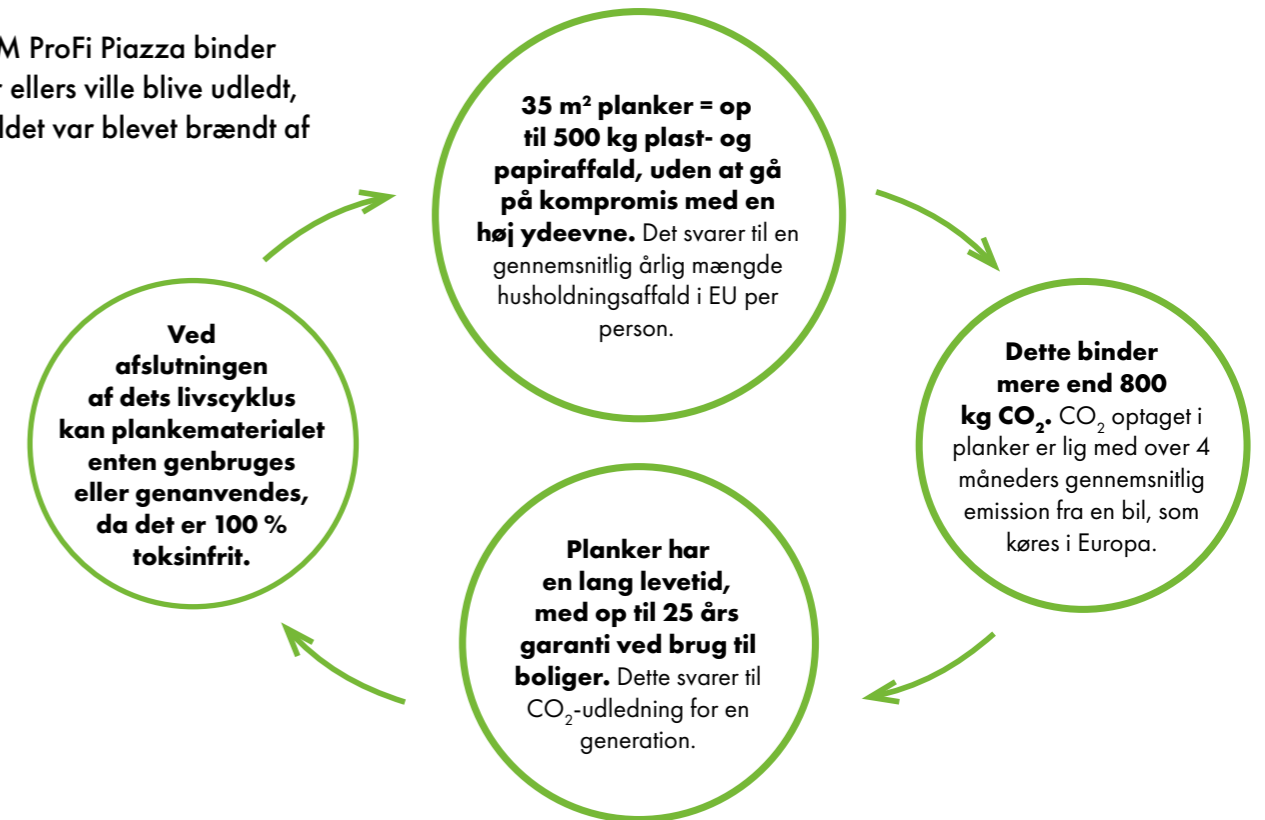

Hver UPM ProFi Piazza binder CO₂, der ellers ville blive udledt, hvis affaldet var blevet brændt af