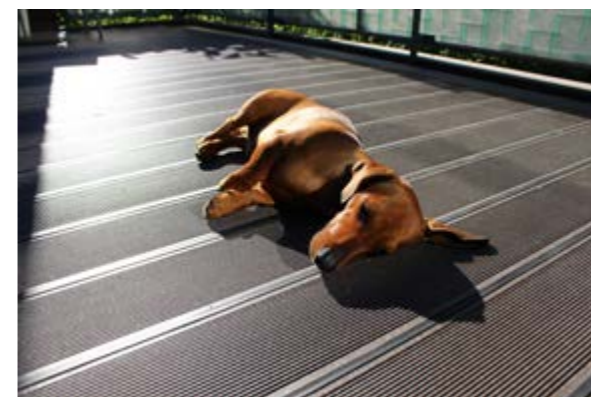

Chestnut Brown